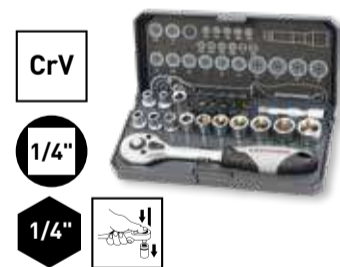

~~€ 27,60~~
€ 19,50