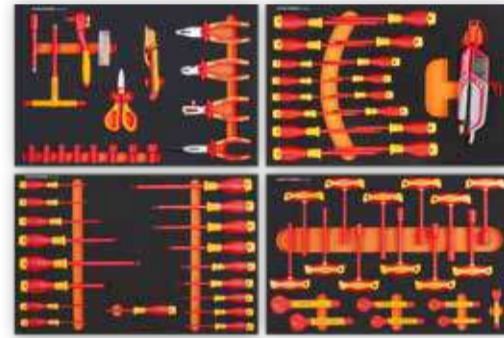

L x H x P 719x1000x474 mm

~~€ 1.739,-~~
€ 1.379,-

Art. 102.217.BLK1

BT900 Servante d'atelier noire, 7 tiroirs, PRO + HIGHTECH, 241 pcs.

L x H x P 919x1000x474 mm

~~€ 3.099,-~~
€ 1.999,-

Art. 102.117.431

BT700 VDE Servante d'atelier, PRO + VDE, 124 pcs.