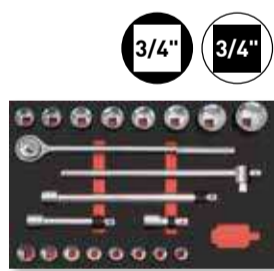

Art. 105.502.030 PRO LINE EVA Jeu de douilles 3/4", 60x40 cm, 21 pcs.

~~€ 549,-~~
€ 405,-

Art. 204.100.000 BASIC LINE Coffret de douilles 1/4", 26 pcs.